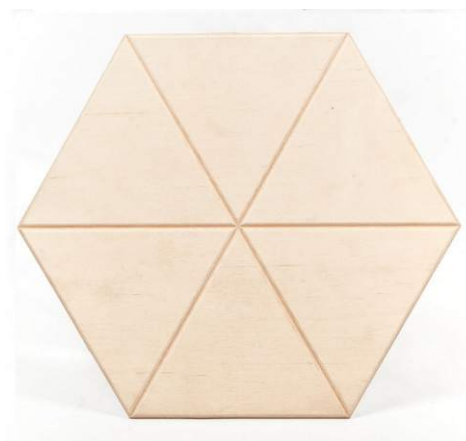

plywood collection

Architekci Decopanel przygotowali dla Państwa oryginalne produkty ze sklejki: nietypowe lampy w stylu skandynawskim, stoliki, dekoracje wnętrz 3D.