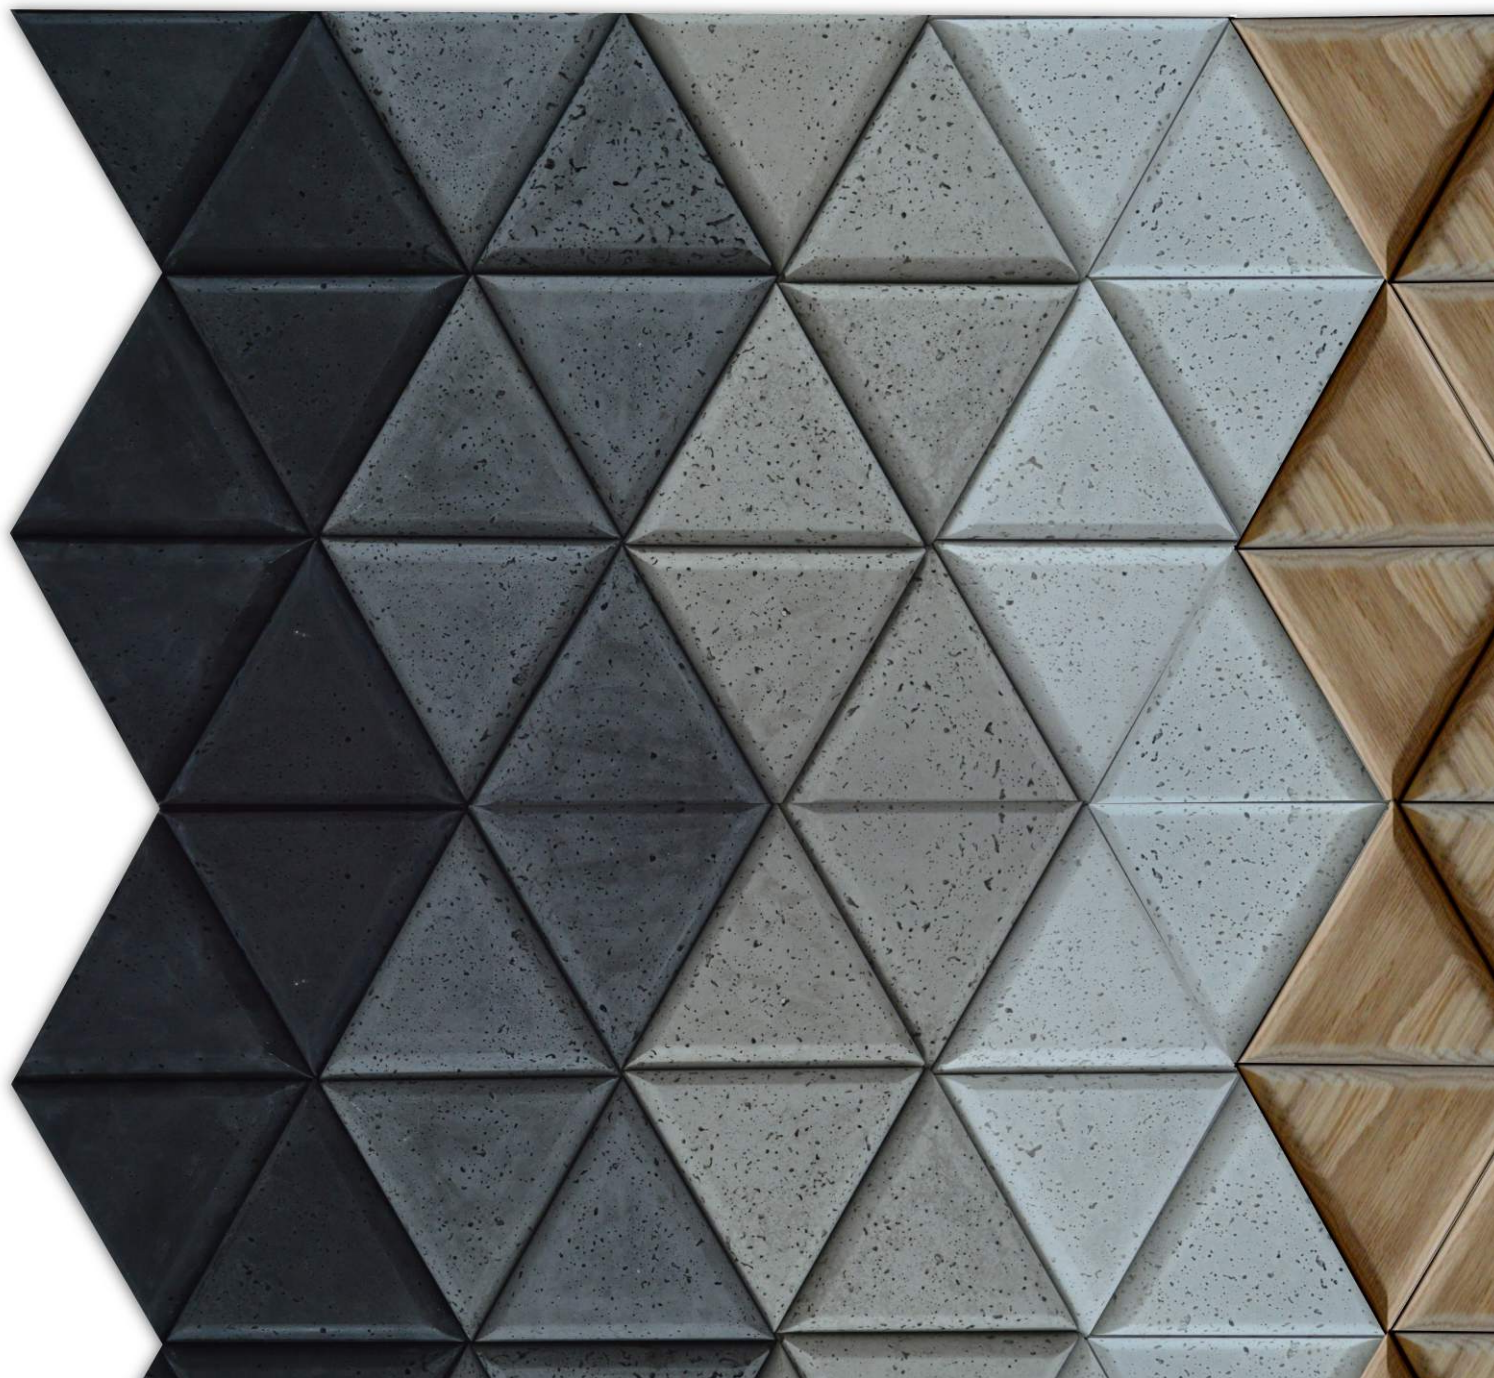

Wymiary:
bok 19 cm wysokość 17 cm grubość 3 cm

triangle