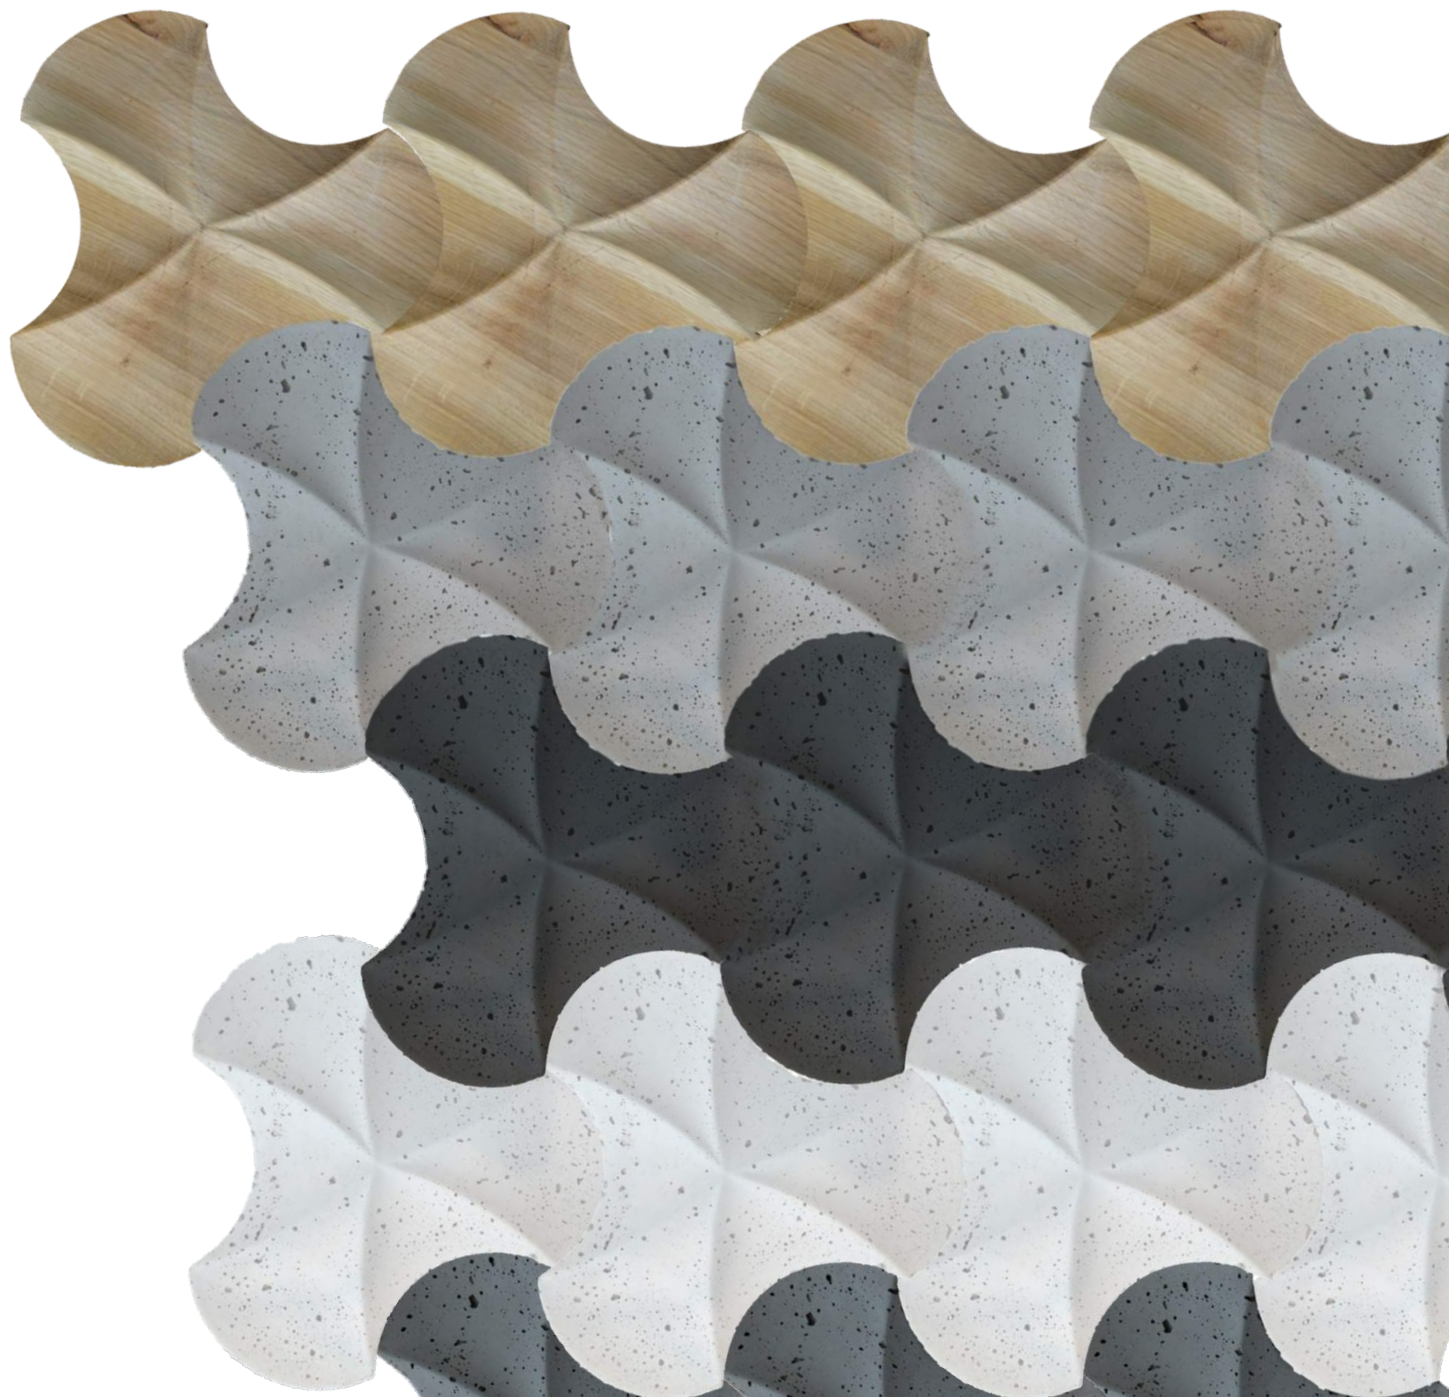

## *panele z betonu architektonicznego*

Beton architektoniczny Decopanel występuje w 4 kolorach: białym, szarym, antracytowym oraz czarnym.

Wieloletnie doświadczenie pozwala nam uzyskać 3 stopnie porowatości: powierzchnia gładka, średnio porowata i maksymalnie porowata. Przebarwienia na powierzchni paneli 3D są naturalnym zjawiskiem. Dekoracje z betonu architektonicznego są ręcznie produkowane, dlatego możemy zagwarantować najwyższą jakość wykonania.

Wymiary:  
podstawa 20x20 cm grubość 1,5-3 cm

*pike*

*fancy*

Wymiary:

bok 11,5 cm średnica 22,5 cm grubość 1,5-3 cm

Wymiary:  
bok 23 cm wysokość 20 cm grubość 1-3 cm

*sail*

*inspire*

Wymiary:  
szerokość 20 cm wysokość 23 cm grubość 3 cm

Wymiary:  
bok 23 cm grubość 3 cm

splash