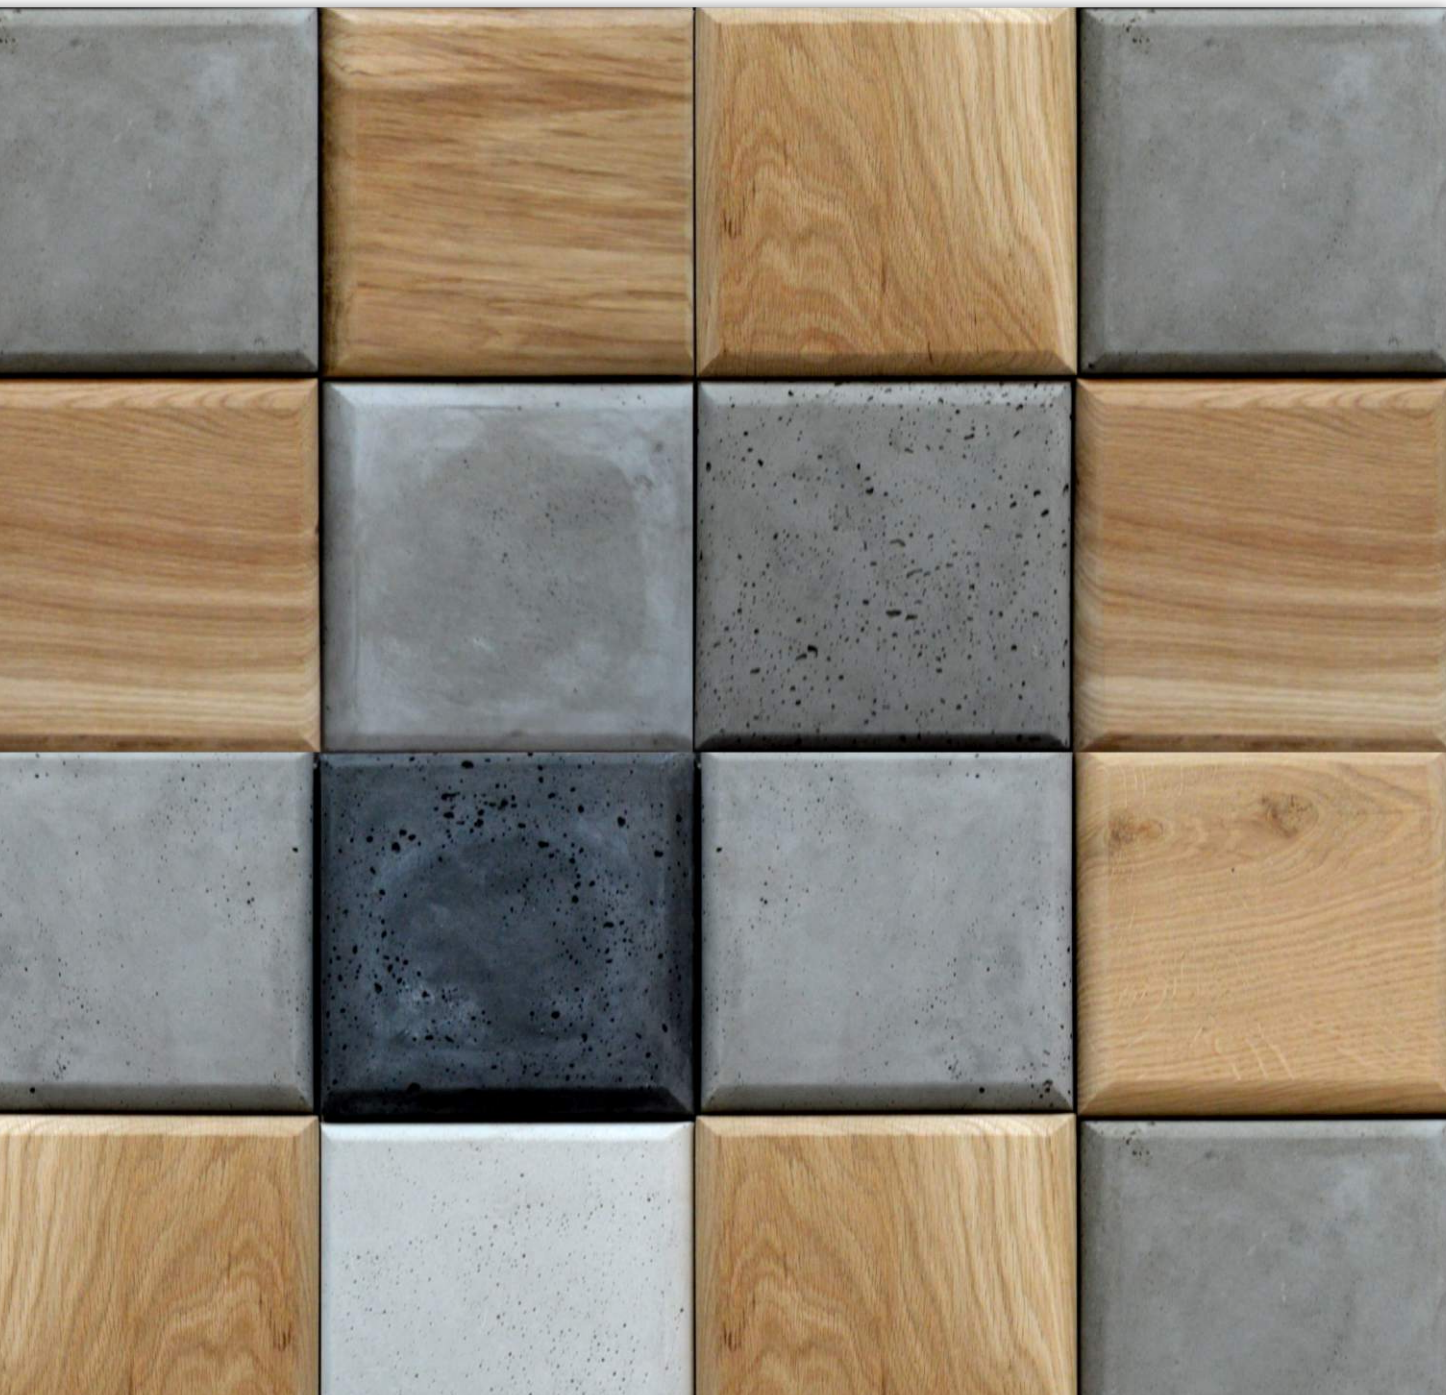

## *panele z betonu architektonicznego*

Beton architektoniczny Decopanel występuje w 4 kolorach: białym, szarym, antracytowym oraz czarnym.

Wieloletnie doświadczenie pozwala nam uzyskać 3 stopnie porowatości: powierzchnia gładka, średnio porowata i maksymalnie porowata. Przebarwienia na powierzchni paneli 3D są naturalnym zjawiskiem. Dekoracje z betonu architektonicznego są ręcznie produkowane, dlatego możemy zagwarantować najwyższą jakość wykonania.

## *panele z litego drewna dębowego*

Dopełnieniem kolekcji płytek 3D są panele z litego drewna dębowego. Wybieramy wysokiej jakości drewno, które następnie poddajemy obróbce. Dzięki panelom drewnianym można uzyskać niesamowity efekt, który wyróżnia zapach świeżego drewna.

Wymiary:  
bok 19 cm wysokość 17 cm grubość 3 cm

*triangle*

*square*

Wymiary:  
podstawa 20x20 cm grubość 3 cm

Wymiary:  
bok 11,5 cm średnica 22,5 cm grubość 1,5-3 cm

heksagon

core

Wymiary:  
bok 9-15 cm długość 21 cm grubość 3 cm