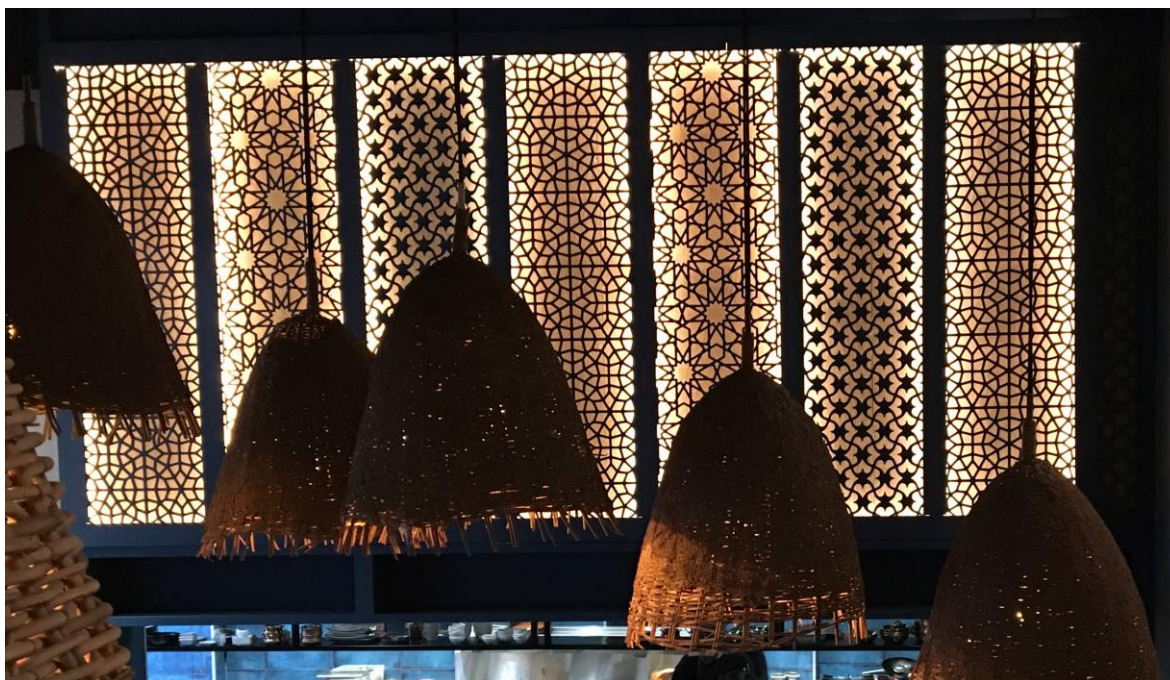

panele ażurowe

Panele ażurowe naszego projektu, przede wszystkim wyróżniają się bogatym wzornictwem, zaczerpniętym z różnorodnych kultur wschodu i zachodu. Wykonujemy również panele ażurowe na wymiar według indywidualnego projektu.

zastosowanie:

Panele ażurowe Decopanel można stosować wewnątrz oraz zewnątrz np. jako: ścianka działowa, sufit podwieszany, parawan dekoracyjny, balustrada dekoracja ściany, obudowa mebli, drzwi przesuwne.

Realizacja: panele ażurowe w tajskiej restauracji „Mango Mama” we Wrocławiu