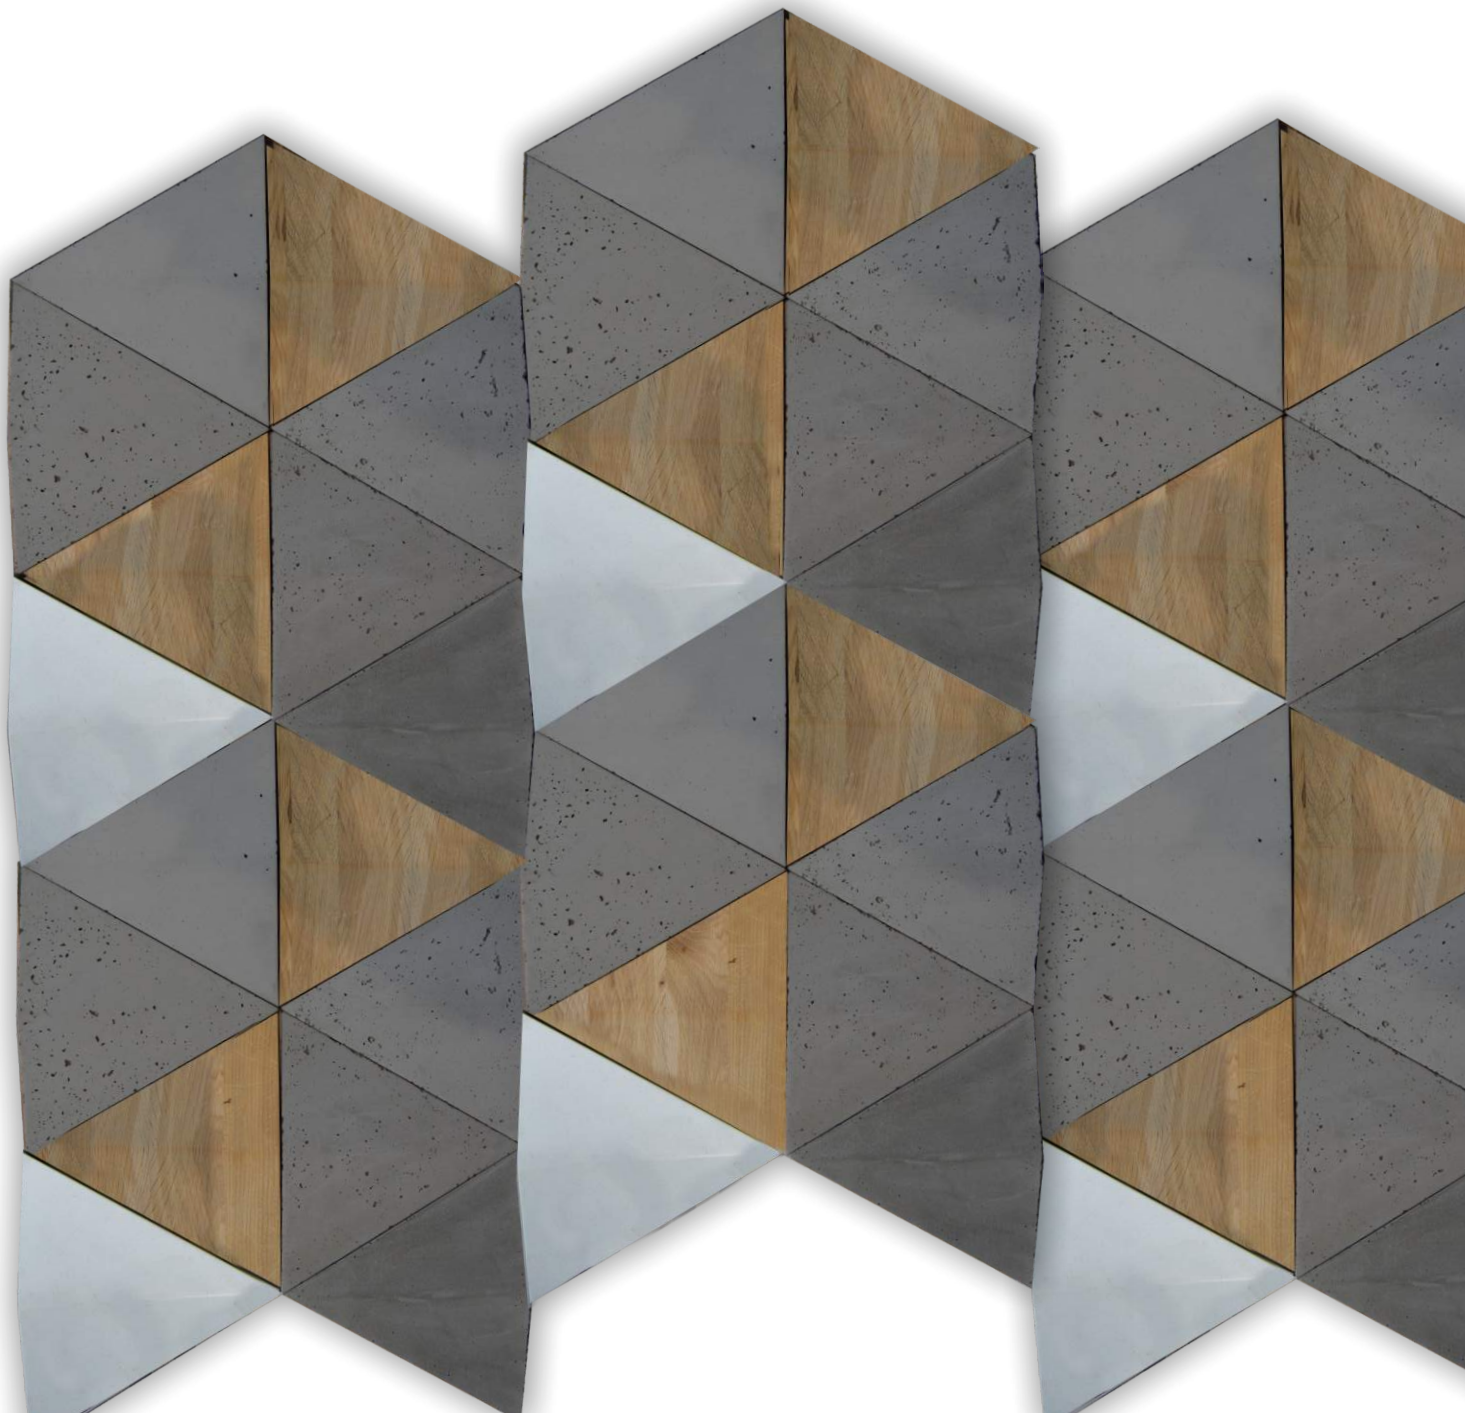

## *panele z betonu architektonicznego*

Beton architektoniczny Decopanel występuje w 4 kolorach: białym, szarym, antracytowym oraz czarnym.

Wieloletnie doświadczenie pozwala nam uzyskać 3 stopnie porowatości: powierzchnia gładka, średnio porowata i maksymalnie porowata. Przebarwienia na powierzchni paneli 3D są naturalnym zjawiskiem. Dekoracje z betonu architektonicznego są ręcznie produkowane, dlatego możemy zagwarantować najwyższą jakość wykonania.

## *panele z litego drewna dębowego*

Dopełnieniem kolekcji płytek 3D są panele z litego drewna dębowego. Wybieramy wysokiej jakości drewno, które następnie poddajemy obróbce. Dzięki panelom drewnianym można uzyskać niesamowity efekt, który wyróżnia zapach świeżego drewna.

Wymiary:  
podstawa 20x20 cm grubość 1,5-3 cm

*pike*

*fancy*

Wymiary:

bok 11,5 cm średnica 22,5 cm grubość 1,5-3 cm

Wymiary:  
bok 23 cm wysokość 20 cm grubość 1-3 cm

*sail*

*inspire*

Wymiary:  
szerokość 20 cm wysokość 23 cm grubość 3 cm

Wymiary:  
bok 23 cm grubość 3 cm

splash