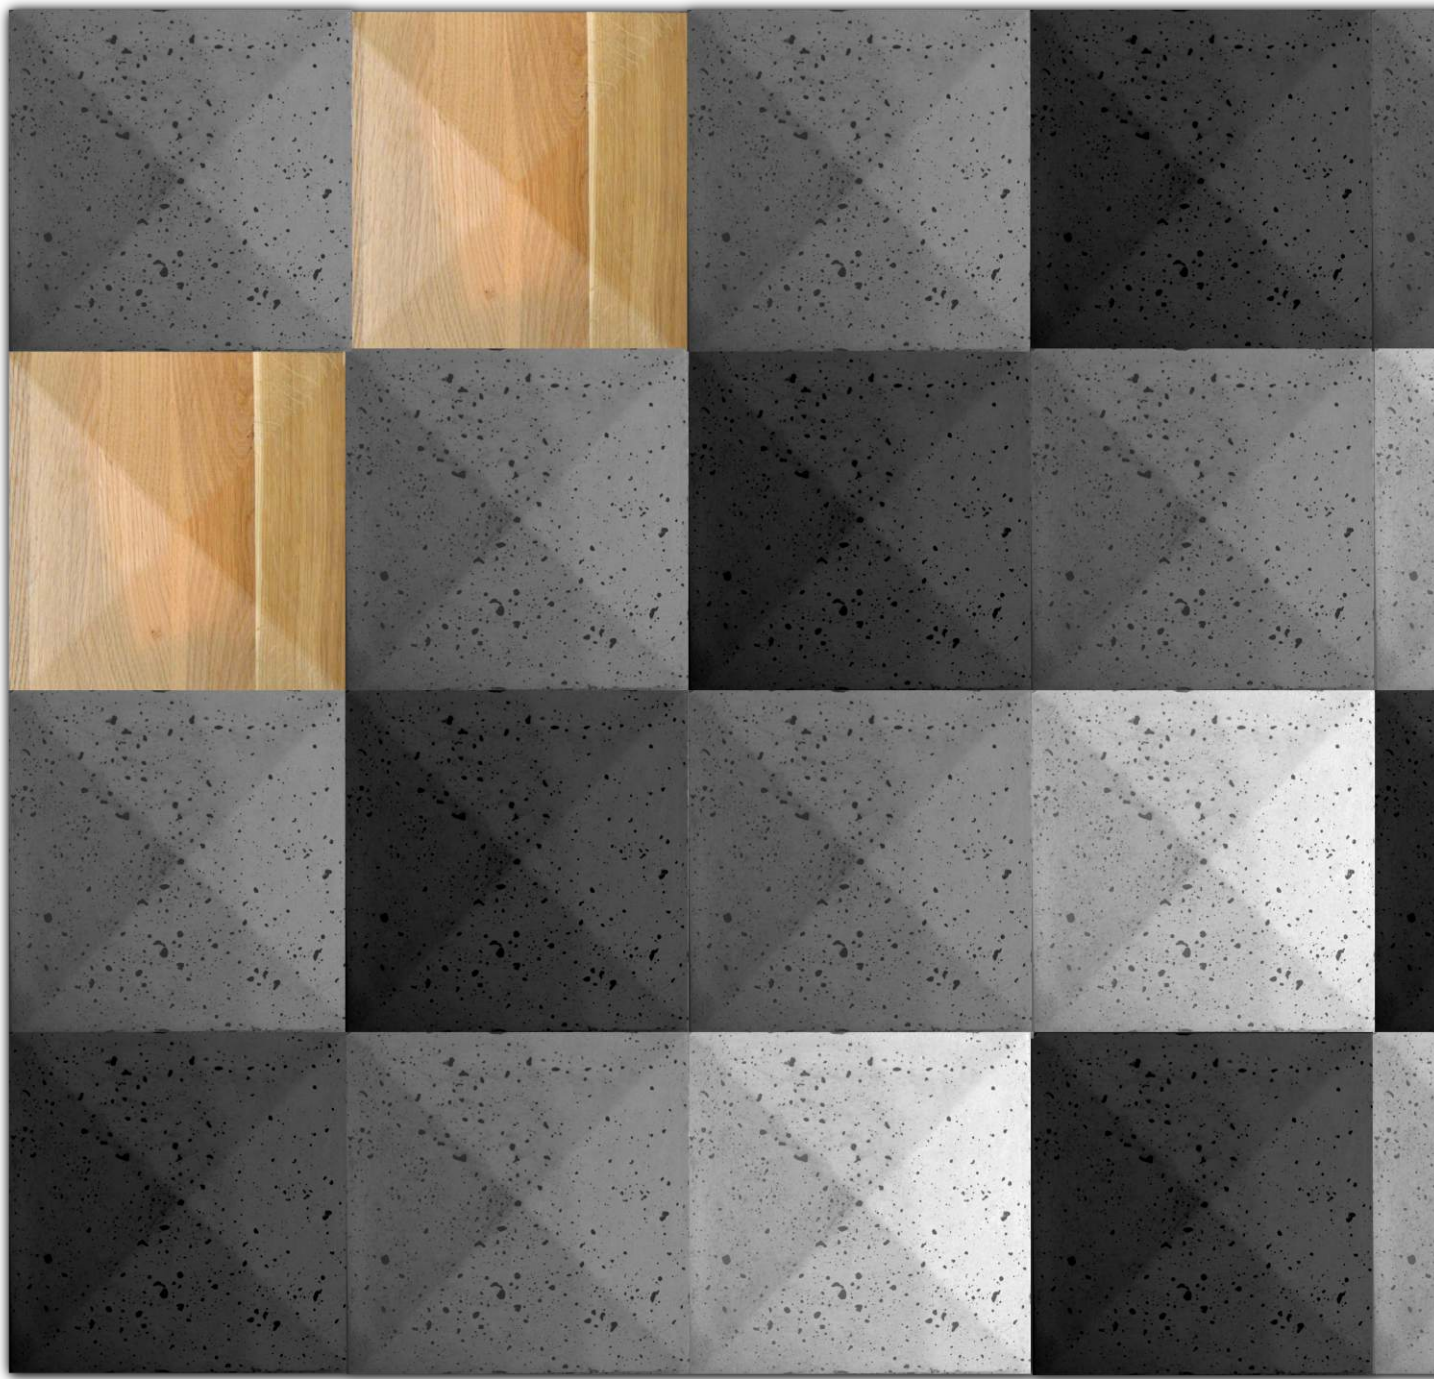

Wymiary:
podstawa 20x20 cm grubość 1,5-3 cm

pike