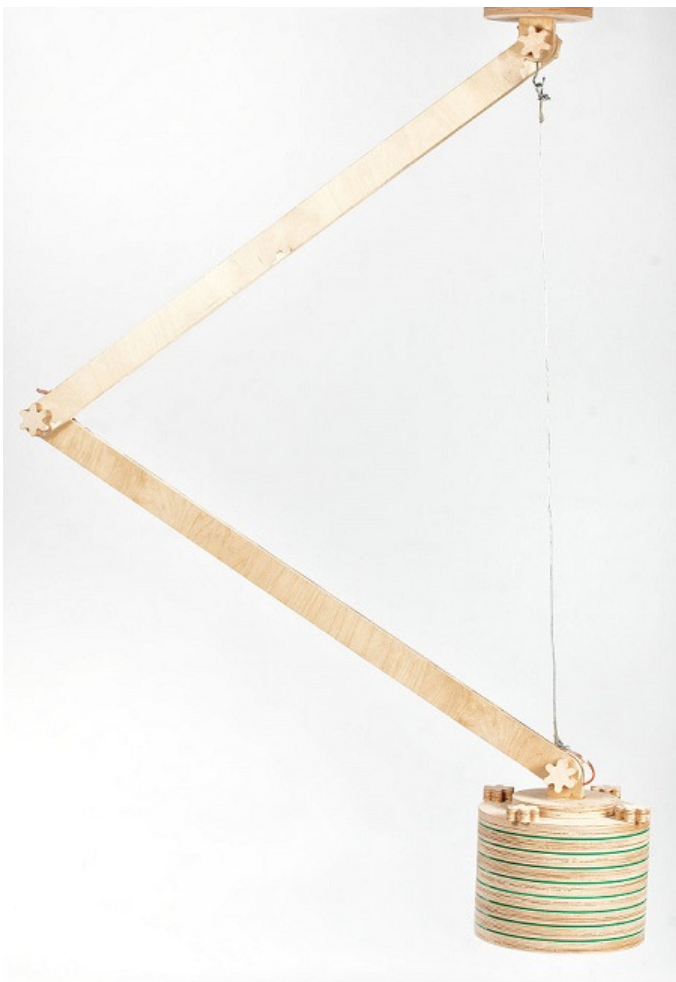

MIDI PLY

Wymiary:
szer: 20cm
dł klosza: 27cm

LAMPA MIDI OKTA

Lampa wisząca MIDI OKTA jest wykonana ze sklejki. Schody do nieba były ideą tego projektu. Zdeformowany prostopadłościan o podstawie sześcianu jest w stylu modernistycznym.

LAMPA MIDI CASA

Lampa wisząca wykonana ze
sklejki. Połączona z trzech
elementów w formie walców o
różnych średnicach.

MIDI CASA

Wymiary:

fi1: 15cm

fi2: 20cm

fi3: 27cm

dł klosza: 23cm

LAMPA MIDI LIGHT

Lampa wisząca wykonana ze sklejki. Ściany lampy Midi Light posiadają ozdobny frez w kształcie żarówki.

MIDI LIGHT

Wymiary:
szer: 30cm
dł klosza: 30cm

LAMPA MAXI RELA GREEN

Lampa wisząca wykonana ze sklejki. Ozdobiona zieloną pleksi. Wysokość lampy Maxi Rela jest regulowana.

MAXI RELA GREEN

Wymiary:
fi: 25cm
dł klosza: 18cm

LAMPA MAXI PLY

Lampa wisząca wykonana ze sklejki. Podstawą lampy jest sześcián. Wysokość lampy Maxi Ply jest regulowana.

MAXI PLY

Wymiary:
szer: 24cm
dł klosza: 18cm