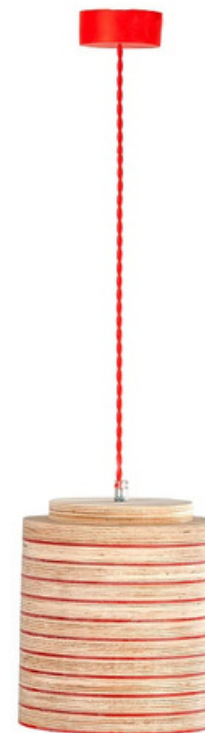

Lampa stojąca
wykonana ze sklejki
zabiejcowana na biały
kolor

RELA ZEBRA

Lampa stojąca wykonana
ze sklejki bejcowanej na
różne kolory

LAMPA MIDI RELA BLACK

Lampa wisząca wykonana ze sklejki dwukolorowej. Obudowa lampy Rela Black jest o zmiennej średnicy .

MIDI RELA BLACK

Wymiary:

fi: 26cm

dł klosza: 20cm

LAMPA RELA RED

Lampa wisząca wykonana ze sklejki. Ozdobiona czerwoną pleksi, która zjawiskowo przepuszcza światło żarówki. Występuje w wersji MINI I MIDI oraz w wersji pojedynczej lub potrójnej.

MINI 3RELA RED

Wymiary:
fi: 15cm
dł klosza 23cm
dł 50cm

MIDI RELA RED

Wymiary:
fi: 26cm
dł klosza: 20cm

MINI RELA RED

Wymiary:
fi: 15cm
dł klosza 23cm

LAMPA MIDI PLY

Wisząca lampa MIDI PLY jest wykonana ze sklejki. Inspiracją stworzenia lampy MIDI PLY był film "Star Gate", a dokładnie wrota do innego wymiaru.

MIDI PLY

Wymiary:
szer: 20cm
dł klosza: 27cm

LAMPA MIDI OKTA

Lampa wisząca MIDI OKTA jest wykonana ze sklejki. Schody do nieba były ideą tego projektu. Zdeformowany prostopadłościan o podstawie sześcianu jest w stylu modernistycznym.